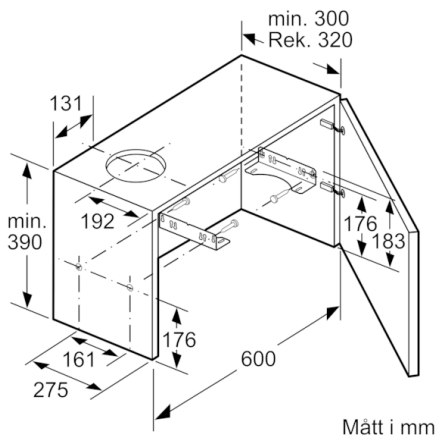

Serie | 4, Utdragbar fläkt, 60 cm, Silver metallic
DFM064A53

Mått i mm