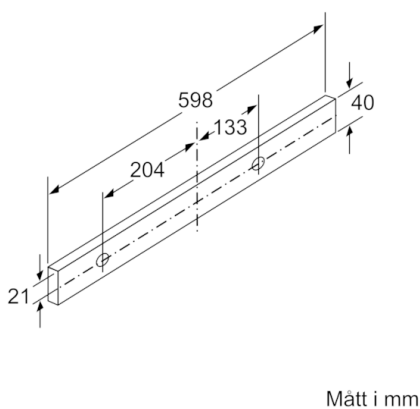

Installation

- Dimensioner (HxBxD): 203 x 598 x 290 mm
- Diameter kanal Ø 150 mm (Ø 120 följer med)
- Kallrasskydd ingår

Tekniska specifikationer

- Normal förbrukning: 22.2 kWh/år*
- * Enligt EU-förordning nr 65/2014

Serie | 4, Utdragbar fläkt, 60 cm, Silver metallic
DFM064A53

Mått i mm

Det går att djupanpassa
 fläktutdraget upp till 29 mm

Mått i mm

Mått i mm

Mått i mm

Mått i mm

Mått i mm

**Serie | 4, Utdragbar fläkt, 60 cm, Silver
metallic
DFM064A53**