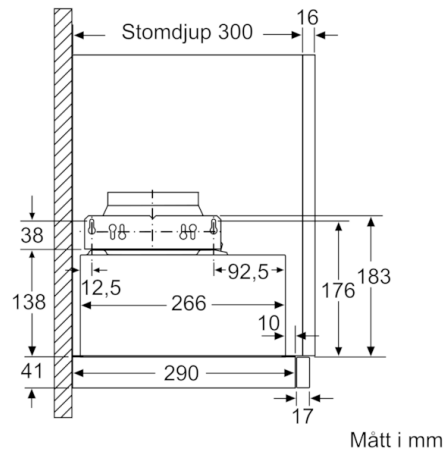

Installation

- Dimensioner (HxBxD): 203 x 598 x 290 mm
- Diameter kanal Ø 150 mm (Ø 120 följer med)
- Kallrasskydd ingår

Tekniska specifikationer

- Normal förbrukning: 22.2 kWh/år*
- * Enligt EU-förordning nr 65/2014

Serie | 4, Utdragbar fläkt, 60 cm, Silver metallic
DFM064A53

Mått i mm

Det går att djupanpassa
 fläktutdraget upp till 29 mm

Mått i mm

Mått i mm

Mått i mm

Mått i mm

Mått i mm

**Serie | 4, Utdragbar fläkt, 60 cm, Silver
metallic
DFM064A53**