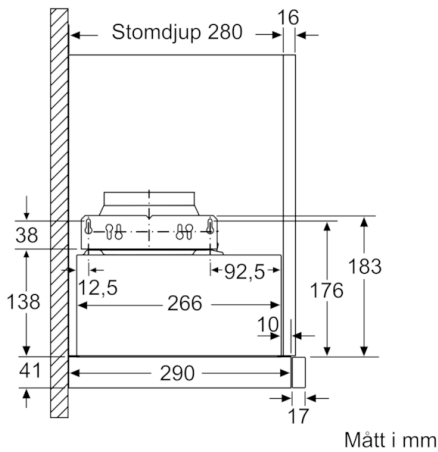

Tekniska data

Konstruktion :	Utdragbara fläktar
Säkerhetsmärkning :	CE, Eurasian, VDE
Anslutningskabelns längd (cm) :	175
Nischmått i mm (H x B x D) :	162mm x 526.0mm x 290mm
Minsta avstånd till elektrisk häll :	430
Minsta avstånd till gashäll :	650
Nettovikt (kg) :	7,861
Typ av reglage :	Elektronisk
Kapacitet frånluft (m ³ /h) :	270
Luftflöde, intensivläge, återcirkulation (m ³ /h) :	189.0
Kapacitet kolfilter (m ³ /h) :	174
Luftflöde, intensivläge (m ³ /h) :	405
Antal lampor :	2
Buller (dB re 1 pW) :	62
Stosdimension, diameter (mm) :	120 / 150
Fettfilter, material :	Tvättbart aluminium
EAN kod :	4242005231973
Anslutningseffekt (W) :	74
Säkring (A) :	10
Spänning (V) :	220-240
Frekvens (Hz) :	60; 50
Elkontakt :	jordad stickkontakt
Installationstyp :	Inbyggd

Installation

- Dimensioner (HxBxD): 203 x 598 x 290 mm
- Diameter kanal Ø 150 mm (Ø 120 följer med)
- Kallrasskydd ingår

Tekniska specifikationer

- Normal förbrukning: 22.2 kWh/år*
- * Enligt EU-förordning nr 65/2014

Serie | 4, Utdragbar fläkt, 60 cm, Silver metallic
DFM064A53

Mått i mm

Det går att djupanpassa
 fläktutdraget upp till 29 mm

Mått i mm

Mått i mm

Mått i mm

Mått i mm

Mått i mm

**Serie | 4, Utdragbar fläkt, 60 cm, Silver
metallic
DFM064A53**