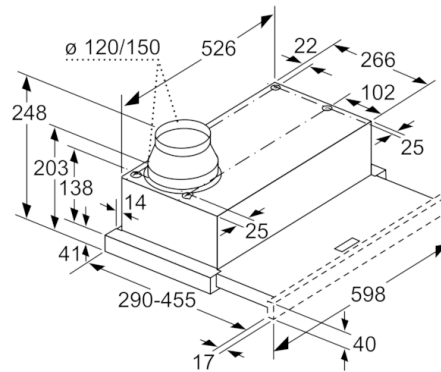

Installation

- Dimensioner (HxBxD): 203 x 598 x 290 mm
- Diameter kanal Ø 150 mm (Ø 120 följer med)
- Kallrasskydd ingår

Tekniska specifikationer

- Normal förbrukning: 22.2 kWh/år*
- * Enligt EU-förordning nr 65/2014

Serie | 4, Utdragbar fläkt, 60 cm, Silver metallic
DFM064A53

Mått i mm

Det går att djupanpassa
 fläktutdraget upp till 29 mm

Mått i mm

Mått i mm

Mått i mm

Mått i mm

Mått i mm