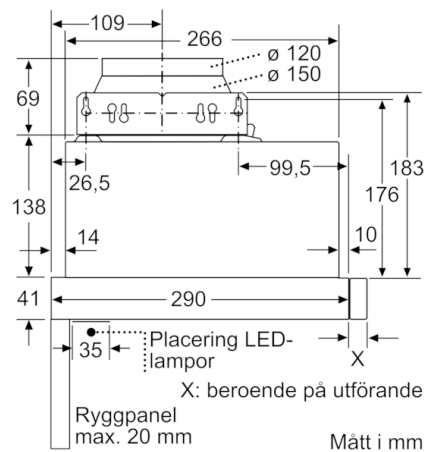

Tekniska data

Konstruktion :	Utdragbara fläktar
Säkerhetsmärkning :	CE, Eurasian, VDE
Anslutningskabelns längd (cm) :	175
Nischmått i mm (H x B x D) :	162mm x 526.0mm x 290mm
Minsta avstånd till elektrisk häll :	430
Minsta avstånd till gashäll :	650
Nettovikt (kg) :	7,861
Typ av reglage :	Elektronisk
Kapacitet frånluft (m ³ /h) :	270
Luftflöde, intensivläge, återcirkulation (m ³ /h) :	189.0
Kapacitet kolfilter (m ³ /h) :	174
Luftflöde, intensivläge (m ³ /h) :	405
Antal lampor :	2
Buller (dB re 1 pW) :	62
Stosdimension, diameter (mm) :	120 / 150
Fettfilter, material :	Tvättbart aluminium
EAN kod :	4242005231973
Anslutningseffekt (W) :	74
Säkring (A) :	10
Spänning (V) :	220-240
Frekvens (Hz) :	60; 50
Elkontakt :	jordad stickkontakt
Installationstyp :	Inbyggd

Installation

- Dimensioner (HxBxD): 203 x 598 x 290 mm
- Diameter kanal Ø 150 mm (Ø 120 följer med)
- Kallrasskydd ingår

Tekniska specifikationer

- Normal förbrukning: 22.2 kWh/år*
- * Enligt EU-förordning nr 65/2014

Serie | 4, Utdragbar fläkt, 60 cm, Silver metallic
DFM064A53

Mått i mm

Det går att djupanpassa
 fläktutdraget upp till 29 mm

Mått i mm

Mått i mm

Mått i mm

Mått i mm

Mått i mm

**Serie | 4, Utdragbar fläkt, 60 cm, Silver
metallic
DFM064A53**